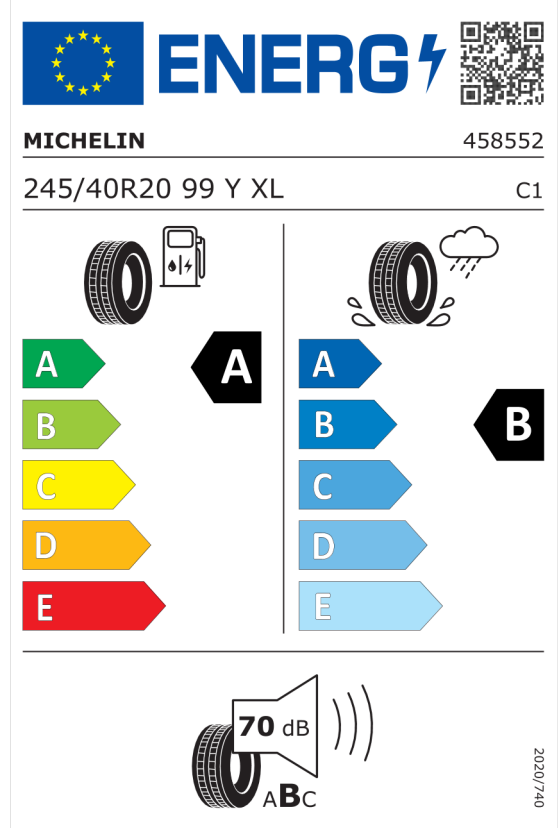

### Technické údaje

Spotreba - Stred - l/100km

Hodnoty spotreby paliva, emisií CO<sub>2</sub>, spotreby elektrickej energie a zobrazené rozsahy sú stanovené podľa európskeho nariadenia (EC) 715/2007 v znení uplatniteľnom v čase typového schválenia. Namerané hodnoty sú na základe cyklu WLTP podľa smernice (EC) 1151/2017 a môžu sa líšiť v závislosti od zvolenej výbavy. Uvedený rozsah hodnôt zohľadňuje rôzne konfigurácie zvoleného modelu a nie je súčasťou akejkoľvek ponuky, je určený výlučne na porovnanie. Príručka o spotrebe paliva a emisiách CO<sub>2</sub>, ktorá obsahuje údaje o všetkých modeloch nových osobných automobilov, je bezplatne k dispozícii v každom predajnom mieste.

<b>Cena celkom bez DPH</b>	<b>EUR</b>	<b>59.785,82</b>
----------------------------	------------	------------------

---

Číslo kalkulácie.  
Dátum  
Platnosť do

**Ponuka**  
5594  
16.01.2024  
30.01.2024

## EU Energetický štítok pre kolesá

**Pirelli 1269848**

<https://eprel.ec.europa.eu/qr/1269848>

**Michelin 991721**

<https://eprel.ec.europa.eu/qr/991721>

Číslo kalkulácie.  
Dátum  
Platnosť do

**Ponuka**  
5594  
16.01.2024  
30.01.2024