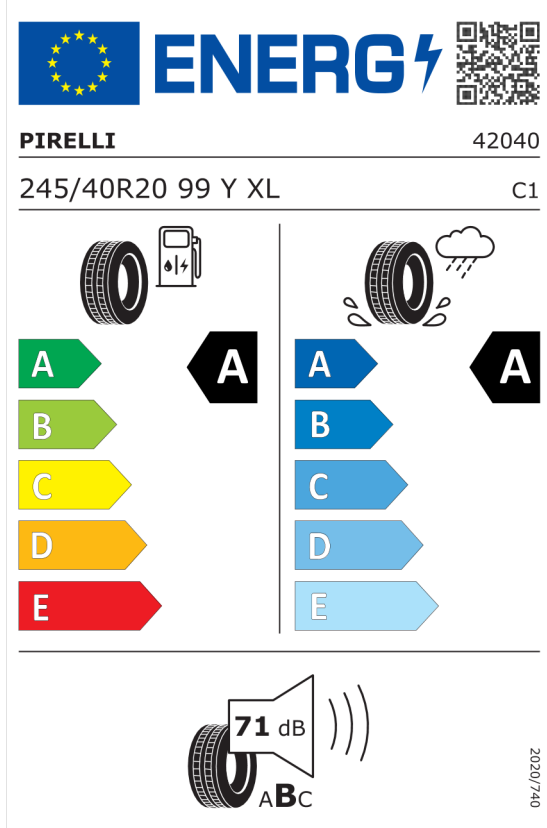

<b>Cena celkom bez DPH</b>	<b>EUR</b>	<b>59.785,82</b>
----------------------------	------------	------------------

---

Číslo kalkulácie.  
Dátum  
Platnosť do

**Ponuka**  
5594  
16.01.2024  
30.01.2024

## EU Energetický štítok pre kolesá

**Pirelli 1269848**

<https://eprel.ec.europa.eu/qr/1269848>

**Michelin 991721**

<https://eprel.ec.europa.eu/qr/991721>

Číslo kalkulácie.  
Dátum  
Platnosť do

**Ponuka**  
5594  
16.01.2024  
30.01.2024