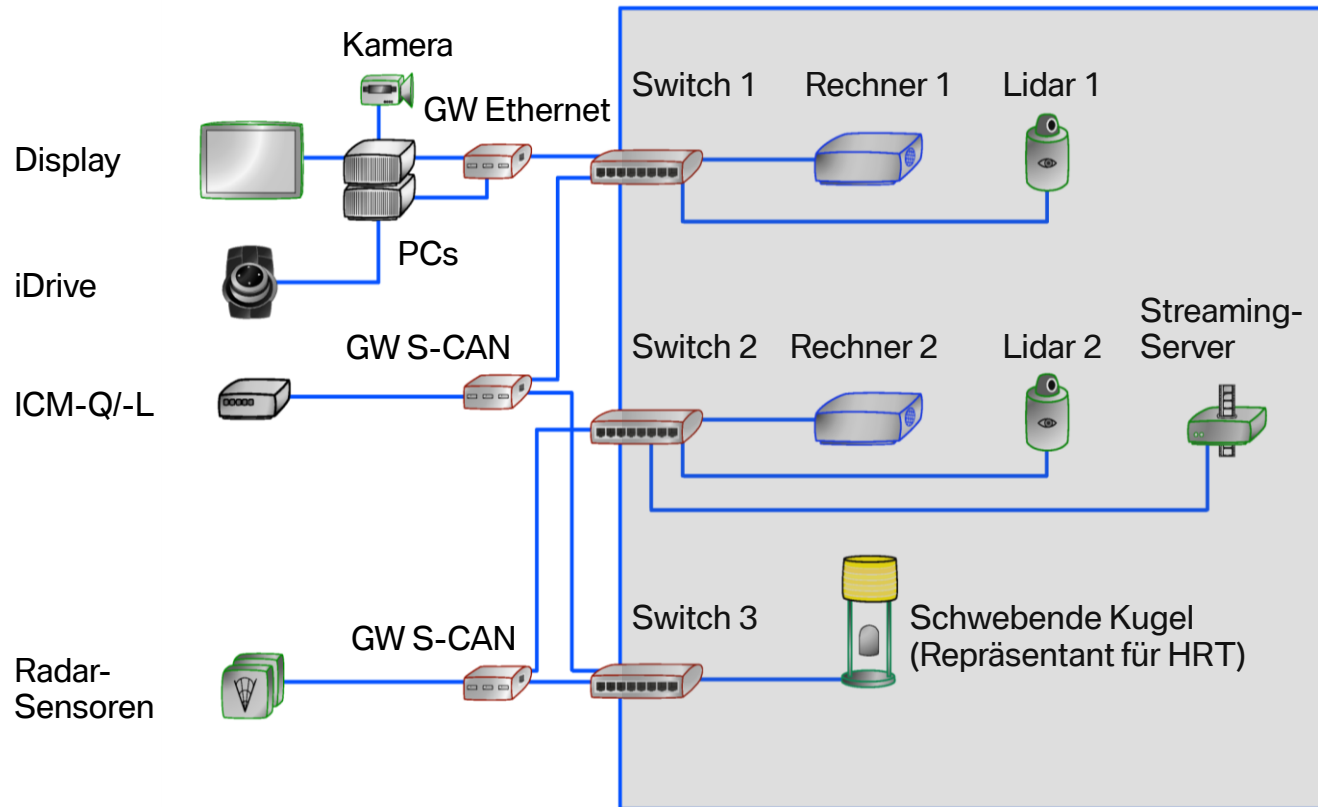

MMI/Multimedia

Karosserie/Komfort

Sicherheit

Fahrwerk/Antrieb

ITDrive.

Automobilelektronik: Ein komplexes Netzwerk von Steuergeräten.

Elementarfunktionen
in einem Steuergerät ...

vernetzt...
in zwei Steuergeräten ...

... vernetzte
Elementarfunktionen
in einem Bordnetz

ITDrive.

Zuverlässigkeitsdemonstration BMW 7 Series.

BMW Forschung u. Technik GmbH.

25 Jahre Think Tank.

ITDrive.

BMW Group

ITDrive.

BMW Key. Der Schlüssel zu einem neuen Mobilitätserlebnis.

Hauptbestandteile

- NFC (Near Field Communication) Tag-Type 4 interface (ISO14443).
- Zertifizierter Smartcard-Controller mit JCOP (Java Card Open Plattform).
- Anbindung an bestehende Schlüsselektronik.
- Bereitstellung von Fahrzeugdaten über NFC.