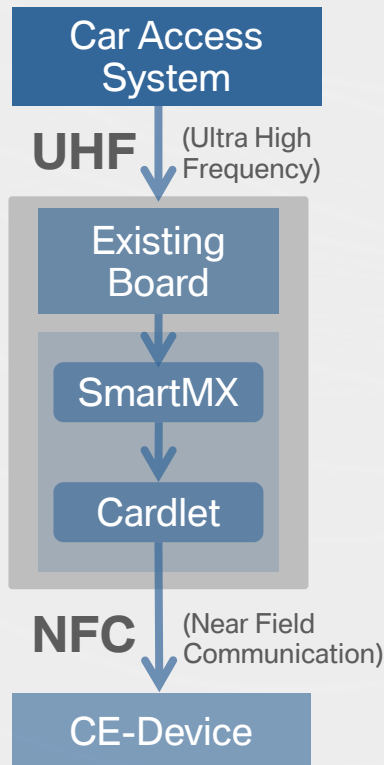

MMI/Multimedia

Karosserie/Komfort

Sicherheit

Fahrwerk/Antrieb

ITDrive.

Automobilelektronik: Ein komplexes Netzwerk von Steuergeräten.

Elementarfunktionen
in einem Steuergerät ...

vernetzt...
in zwei Steuergeräten ...

... vernetzte
Elementarfunktionen
in einem Bordnetz

ITDrive.

Zuverlässigkeitsdemonstration BMW 7 Series.

BMW Forschung u. Technik GmbH.

25 Jahre Think Tank.

ITDrive.

BMW Group

ITDrive.

BMW Key. Der Schlüssel zu einem neuen Mobilitätserlebnis.

Hauptbestandteile

- NFC (Near Field Communication) Tag-Type 4 interface (ISO14443).
- Zertifizierter Smartcard-Controller mit JCOP (Java Card Open Plattform).
- Anbindung an bestehende Schlüsselektronik.
- Bereitstellung von Fahrzeugdaten über NFC.

ITDrive.

BMW Key. Der Schlüssel zu einem neuen Mobilitätserlebnis.

eTicketing

- Auswahl und Buchung über Fahrzeugdisplay.
- Bezahlung über das Backend.
- Transfer des Tickets via Fahrzeug auf den Schlüssel.