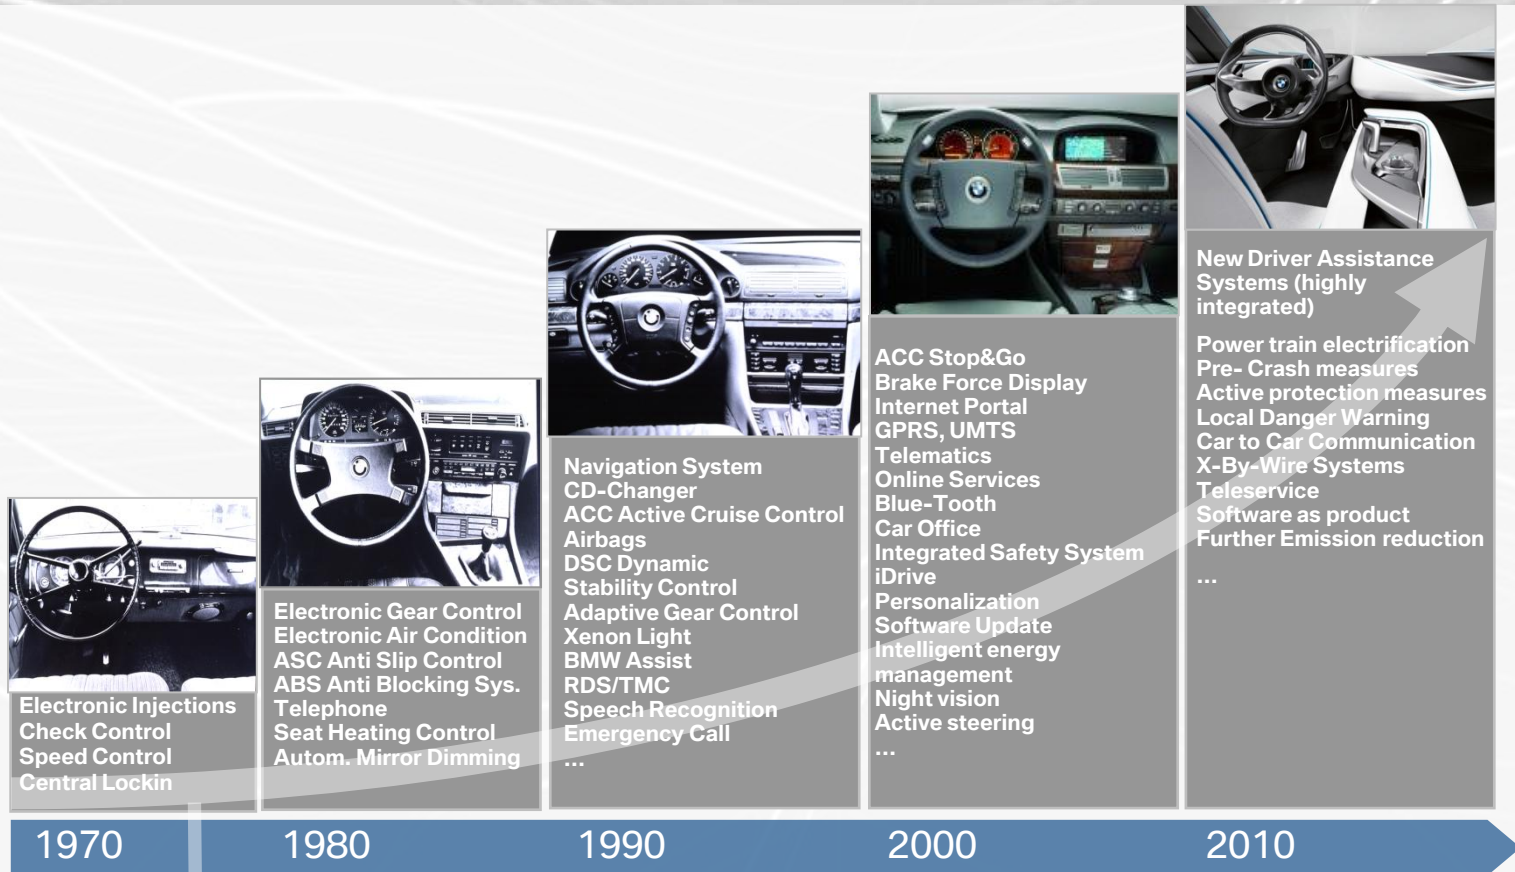

BMW Forschung u. Technik GmbH.

25 Jahre Think Tank.

ITDrive.

BMW Group

ITDrive.

Inhalt.

Automobilelektronik heute.

Automobilelektronik – Vision.

IT-Motive 2020.

BMW Key. Multifunktionaler Autoschlüssel.

ITDrive.

Mehr als 90% aller Innovationen im Auto sind getrieben von Elektronik und Software.

Grad der Verknüpfung untereinander

iDrive.

BMW 7er führt die Automotive Technology Scorecard von iSuppli an (04/2009).

Neues iDrive Bedienkonzept. 3D Navigation, entertainment-Server, 80 GB Festplatte.

Weltneuheiten in der Fahrerassistenz wie die Verkehrszeichenanzeige und Night Vision mit Personenerkennung.

ACC Stop&Go, Bremsdruckvorbefüllung, 2-stufige Gurtkraftbegrenzung.

MMI/Multimedia

Karosserie/Komfort

Sicherheit

Fahrwerk/Antrieb

ITDrive.

Automobilelektronik: Ein komplexes Netzwerk von Steuergeräten.

Elementarfunktionen
in einem Steuergerät ...

vernetzt...
in zwei Steuergeräten ...