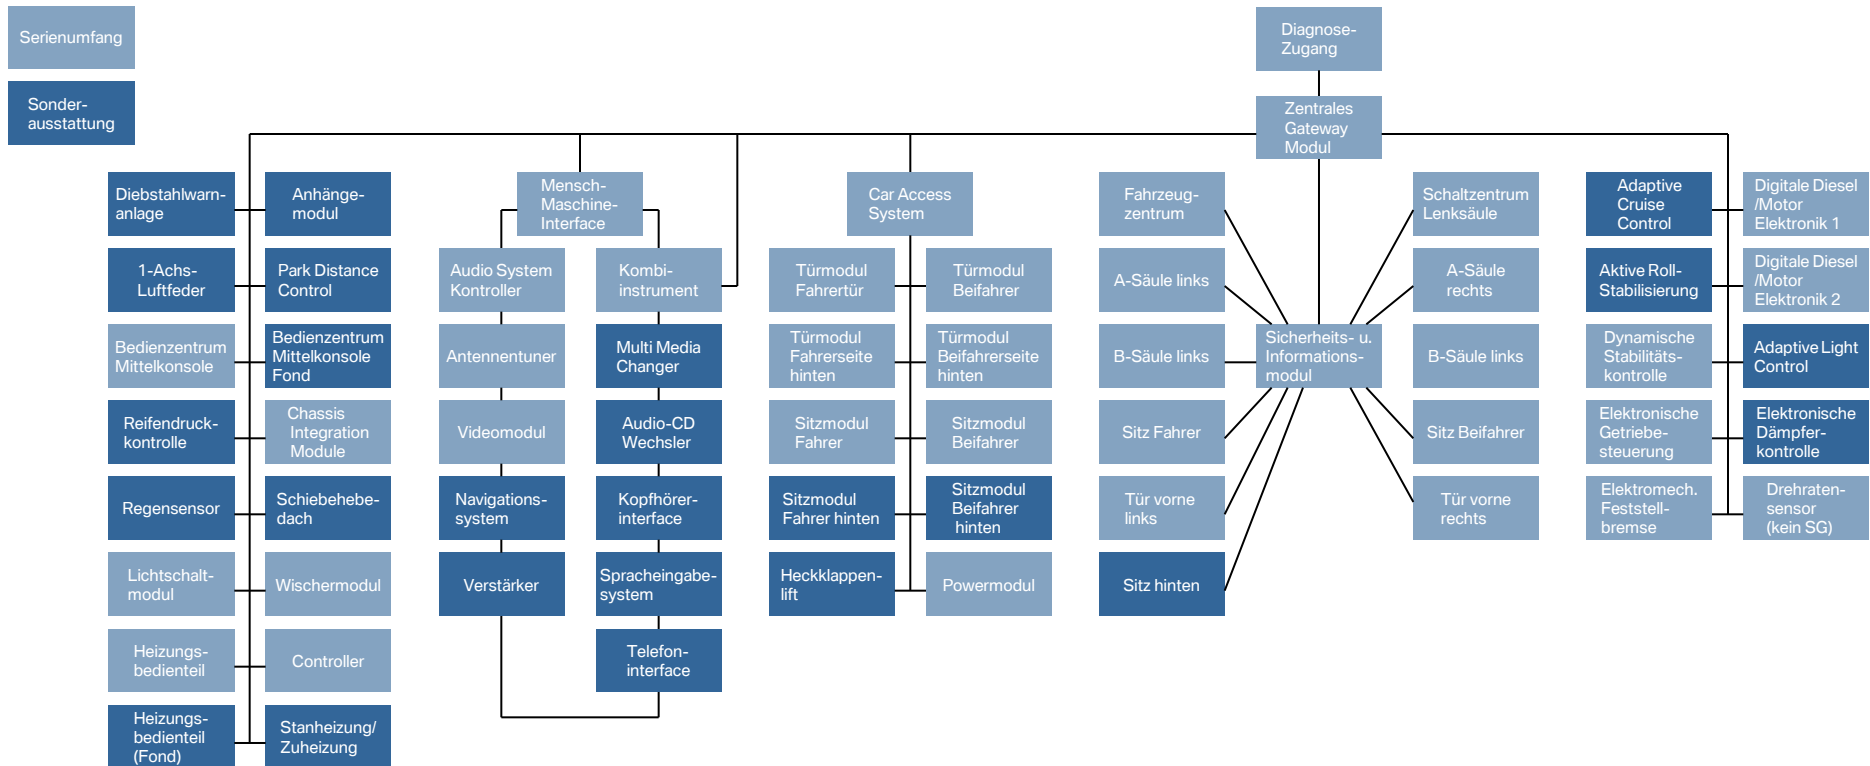

IT-Motive 2020.

BMW Key. Multifunktionaler Autoschlüssel.

ITDrive.

Mehr als 90% aller Innovationen im Auto sind getrieben von Elektronik und Software.

Grad der Verknüpfung untereinander

iDrive.

BMW 7er führt die Automotive Technology Scorecard von iSuppli an (04/2009).

Neues iDrive Bedienkonzept. 3D Navigation, entertainment-Server, 80 GB Festplatte.

Weltneuheiten in der Fahrerassistenz wie die Verkehrszeichenanzeige und Night Vision mit Personenerkennung.

ACC Stop&Go, Bremsdruckvorbefüllung, 2-stufige Gurtkraftbegrenzung.

BMW Assist inkl. Erweitertem Notruf, Internet im Fahrzeug.

Mit 7,2 l/100 km niedrigster Normverbrauch seiner Klasse.

ITDrive.

Automobilelektronik: Ein komplexes Netzwerk von Steuergeräten.

Karosserie/Komfort

MMI/Multimedia

Karosserie/Komfort

Sicherheit

Fahrwerk/Antrieb

ITDrive.

Automobilelektronik: Ein komplexes Netzwerk von Steuergeräten.

Elementarfunktionen
in einem Steuergerät ...

vernetzt...
in zwei Steuergeräten ...